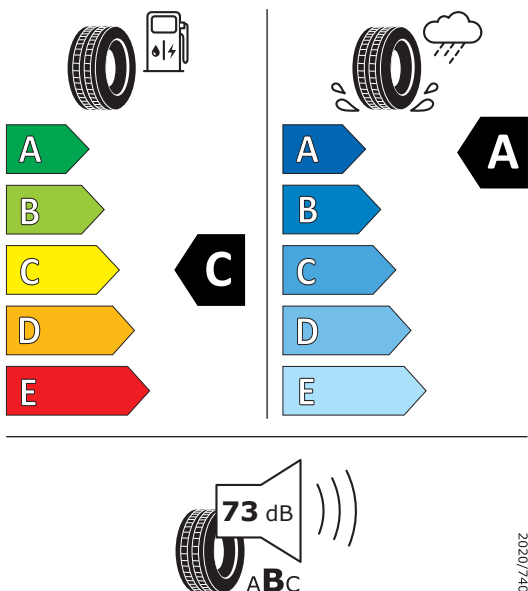

## Produktdatenblatt Verordnung (EU) 2020/740

Marke	MICHELIN
Profilausführung	PILOT SUPER SPORT NO
Artikelnummer	122962
Dimension	255/40ZR20
Tragfähigkeitsindex	101
Geschwindigkeitsindex	(Y)
Kraftstoffeffizienzklasse	D
Nasshaftungsklasse	A
Klassifizierung ext. Rollgeräusch	B
Externes Rollgeräusch	71 dB
Winterreifen	Nein
Winterreifen für Eis	Nein
Produktionsbeginn	04/11
Produktionsende	-
Version Lastindex	XL
Zusätzliche Informationen	255/40 ZR20 (101Y) XL TL PILOT SUPER SPORT NO MI

## Produktdatenblatt Verordnung (EU) 2020/740

Marke	MICHELIN
Profilausführung	PILOT SUPER SPORT NO
Artikelnummer	429255
Dimension	295/35ZR20
Tragfähigkeitsindex	105
Geschwindigkeitsindex	(Y)
Kraftstoffeffizienzklasse	C
Nasshaftungsklasse	A
Klassifizierung ext. Rollgeräusch	B
Externes Rollgeräusch	73 dB
Winterreifen	Nein
Winterreifen für Eis	Nein
Produktionsbeginn	04/11
Produktionsende	-
Version Lastindex	XL
Zusätzliche Informationen	295/35 ZR20 (105Y) XL TL PILOT SUPER SPORT NO MI

Hinweise gemäß Verordnung (EU) 2020/740:

Die tatsächliche Kraftstoffeinsparung und die Verkehrssicherheit hängen in hohem Maße von der eigenen Fahrweise ab. Der Kraftstoffverbrauch kann durch umweltschonende Fahrweise erheblich reduziert werden. Zur Verbesserung der Kraftstoffeffizienz und der Nasshaftung ist der Reifendruck regelmäßig zu prüfen. Die Anhaltewege müssen immer beachtet werden.