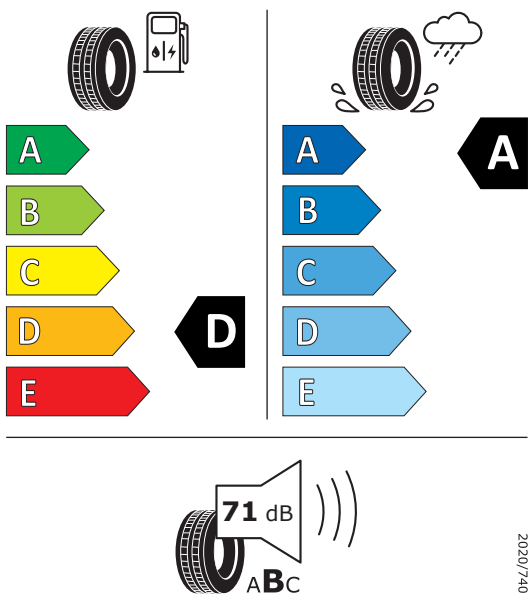

## Produktdatenblatt Verordnung (EU) 2020/740

Marke	MICHELIN
Profilausführung	PILOT SUPER SPORT NO
Artikelnummer	122962
Dimension	255/40ZR20
Tragfähigkeitsindex	101
Geschwindigkeitsindex	(Y)
Kraftstoffeffizienzklasse	D
Nasshaftungsklasse	A
Klassifizierung ext. Rollgeräusch	B
Externes Rollgeräusch	71 dB
Winterreifen	Nein
Winterreifen für Eis	Nein
Produktionsbeginn	04/11
Produktionsende	-
Version Lastindex	XL
Zusätzliche Informationen	255/40 ZR20 (101Y) XL TL PILOT SUPER SPORT NO MI

## Produktdatenblatt Verordnung (EU) 2020/740

Marke	MICHELIN
Profilausführung	PILOT SUPER SPORT NO
Artikelnummer	429255
Dimension	295/35ZR20
Tragfähigkeitsindex	105
Geschwindigkeitsindex	(Y)
Kraftstoffeffizienzklasse	C
Nasshaftungsklasse	A
Klassifizierung ext. Rollgeräusch	B
Externes Rollgeräusch	73 dB
Winterreifen	Nein
Winterreifen für Eis	Nein
Produktionsbeginn	04/11
Produktionsende	-
Version Lastindex	XL
Zusätzliche Informationen	295/35 ZR20 (105Y) XL TL PILOT SUPER SPORT NO MI

Hinweise gemäß Verordnung (EU) 2020/740:

Die tatsächliche Kraftstoffeinsparung und die Verkehrssicherheit hängen in hohem Maße von der eigenen Fahrweise ab. Der Kraftstoffverbrauch kann durch umweltschonende Fahrweise erheblich reduziert werden. Zur Verbesserung der Kraftstoffeffizienz und der Nasshaftung ist der Reifendruck regelmäßig zu prüfen. Die Anhaltewege müssen immer beachtet werden.